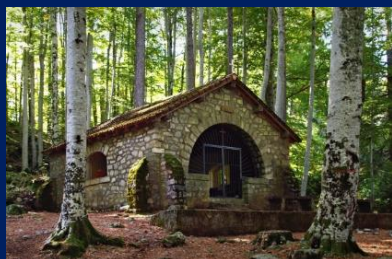

SOUVENIR D'UNE PIERRE

LE PITCH

C'est fait ! Emma vient de terminer sa dernière commande. Elle est sculptrice. Enfin elle va pouvoir se consacrer à son projet personnel. Tel le mythe de Pinocchio, Emma sans le vouloir vraiment mais en le rêvant va donner vie à une pierre de la forêt. Elle la transformera, la façonnera en jeune fille, Annabel. Le choc sera si grand qu'Emma en perdra la mémoire.

Annabel se retrouvera seule pour affronter le monde et sa nouvelle condition : être une jeune fille. Elle ira chercher conseil vers ses amies pierres dans une clairière, en nourrissant l'espoir d'y retrouver Emma disparue. Elle y côtoiera des personnages d'autres contes qui ont bercés notre enfance.

Mais dans l'atelier de sculptures, nos deux héroïnes se retrouveront et choisirons à nouveau de réaliser l'impensable.

Un parcours initiatique sur la découverte des Cinq sens qui ont été offerts à l'être humain.

Un joli spectacle pour enfants qui ravira petits et grands accompagnants.